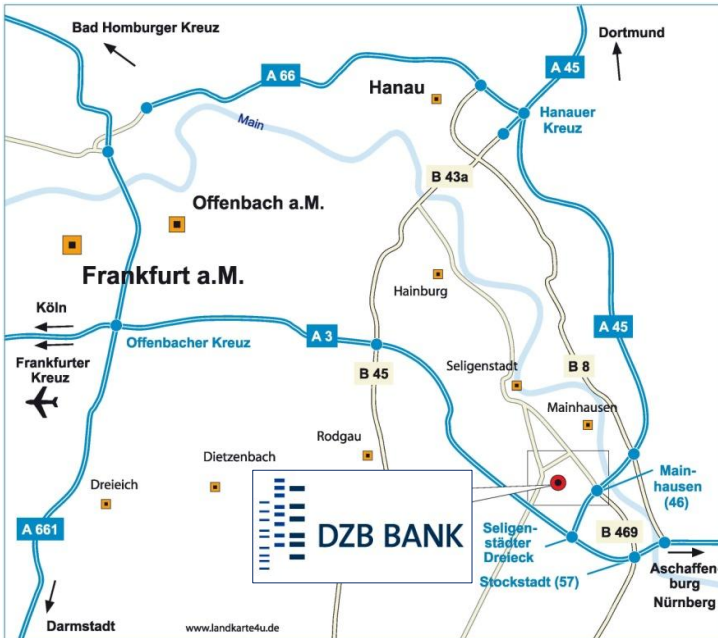

Anfahrt mit dem Auto

Autobahn:

Nord-West-Ring-Straße 11
D-63533 Mainhausen

1. Autobahn A45 (zwischen Hanauer Kreuz und Seligenstädter Dreieck), Ausfahrt Mainhausen
2. Autobahn A3, Ausfahrt 55 - Seligenstadt

Landstraße:

1. Von der A45: Fahren Sie rechts ab in Richtung Seligenstadt, nächste Ampel links in Richtung Zellhausen. Am Waldende vor der Gärtnerei biegen Sie links in die Nord-West-Ring-Straße.
2. Von der A3: Fahren Sie Richtung Mainhausen (L3121), an der zweiten Ampel rechts auf die L 2310, an der nächsten Ampel rechts auf die L 3065, nach der Tankstelle links auf die Mainflinger Straße, nach der Gärtnerei rechts in die Nord-West-Ring-Straße.