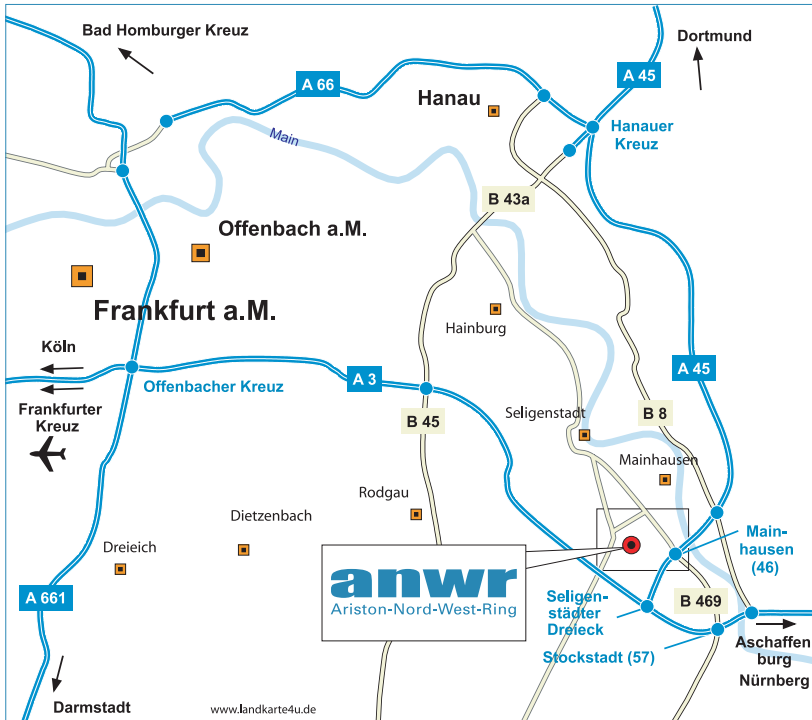

Anfahrt mit dem Auto

Autobahn:

Autobahn A 45 (zwischen Hanauer Kreuz und Seligenstädter Dreieck),
Ausfahrt Mainhausen.

Landstraße:

Fahren Sie rechts ab in Richtung Seligenstadt, nächste Ampel links in
Richtung Zellhausen. Am Waldende vor der Gärtnerei biegen Sie links in die
Nord-West-Ring-Straße.